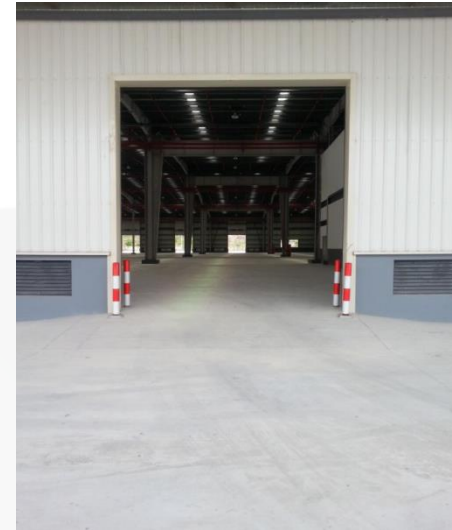

NINGBO/NGB | Sea Freight Facilities

LOCALIZAÇÃO | LOCATION

✦armazém localizado a 1 km de distância do Porto de Beilun, a District of Ningbo Fase Terminal No. 3 e 2 | *warehouse located in Beilun which is only about 1 km away to Terminal Phase No. 3 and 2*

✦*address: no.29, The fifth Road, Dagang Industrial Zone, Beilun District, 315800 / Ningbo, Zhejiang Province*

✦*horário de atendimento: 8:00 - 24:00 | service hours: 8am – 24:00*

ARMAZENAMENTO | GOODS STORAGE

✦non-bonded

✦*área total do terreno: 87.095 m² | total land area: 87,095 m²*

✦*espaço total para armazenamento: 24.000 m² | container storage space: 24,000 m²*

✦*área útil: 1.500 m² escritório central + 500 m² de escritório secundário + 500 m² dentro do armazém | in house office area: 1,500 m² main office + 500 m² secondary office + 500 m² within warehouse No.2 & No.4*

SEGURANÇA | SECURITY

✦*sistema de monitoramento por vídeo 24 horas | advanced video monitoring security system connected 24 hours*

SERVIÇOS | SERVICES

✦descarregamento | *unload*

✦transporte rodoviário | *trucking*

✦classificação da carga | *cargo sorting*

✦reembalagem | *repacking*

✦rotulagem | *labeling*

✦distribuição de carga | *cargo distribution*