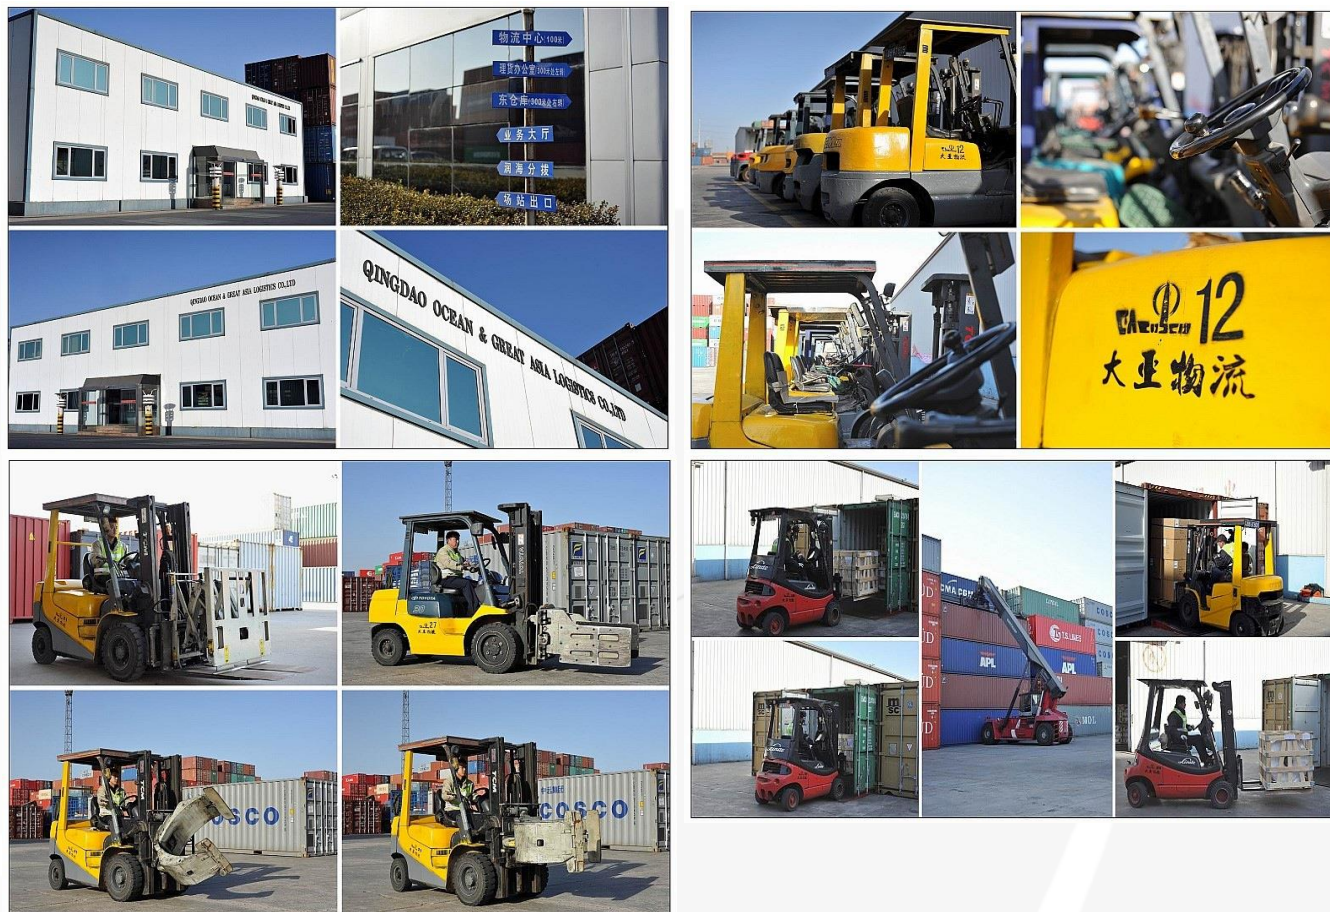

QINGDAO/TAO | Sea Freight Facilities

LOCALIZAÇÃO | LOCATION

✦address: no. 101 Qian Wan Gang Road, Economy & Technology Development District, 266034 / Qingdao

✦horário de atendimento: 7:00 – 23:00 | *service hours: 7am – 11pm*

ARMAZENAMENTO | GOODS STORAGE

✦non-bonded

✦área total: 35.000 m² | *total area: 35.000 m²*

✦300 m² para serviços | *300 m² for Garments On Hangers (GOH) distribution services*

SERVIÇOS | SERVICES

✦descarregamento | *unload*

✦transporte rodoviário | *trucking*

✦classificação da carga | *cargo sorting*

✦reembalagem | *repacking*

✦rotulagem | *labeling*

✦distribuição de carga | *cargo distribution*

✦armazenamento de carga non-bonded & distribuição | *non-bonded cargo storage & distribution*

✦consolidação do comprador | *buyer's consolidation*

✦embalamento plástico | *plastic-wrapping*

✦pick-pack

✦paletização | *palletizing*

✦logística de reefer | *reefer logistics*

✦serviços de distribuição de vestuário em ganchos (GOH) | *GOH (Garments On Hangers) distribution services*

✦sistema sem fio de gerenciamento de armazém | *wireless WMS (Warehouse Management System)*